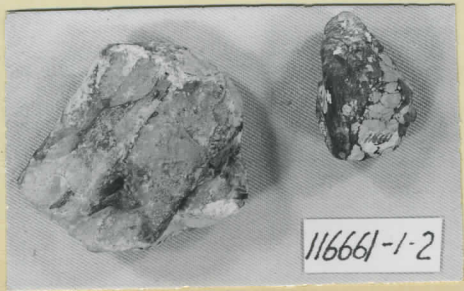

People Chinese.

Stock.

Name Three unwrought pieces of turkuis
quarried in Chou shan hsien, Hupeh Prov.

5954

NEG. ALB P. 305

Collection Mrs. T. B. Blackstone Expedition,
Berthold Laufer, Collector 1908=1910.

Notes

Acc. 1114

	<u>1) 4.2 cm</u>	<u>1) 4.5 cm</u>	<u>1) 1.3 cm</u>	
Width	<u>2) 3.5 cm</u>	Length	<u>2) 3.9 cm</u>	Height
	<u>3) 1.7 cm</u>		<u>3) 3. cm</u>	<u>2) 0.5 cm</u>
				Price
				<u>—</u>

116661-1-2